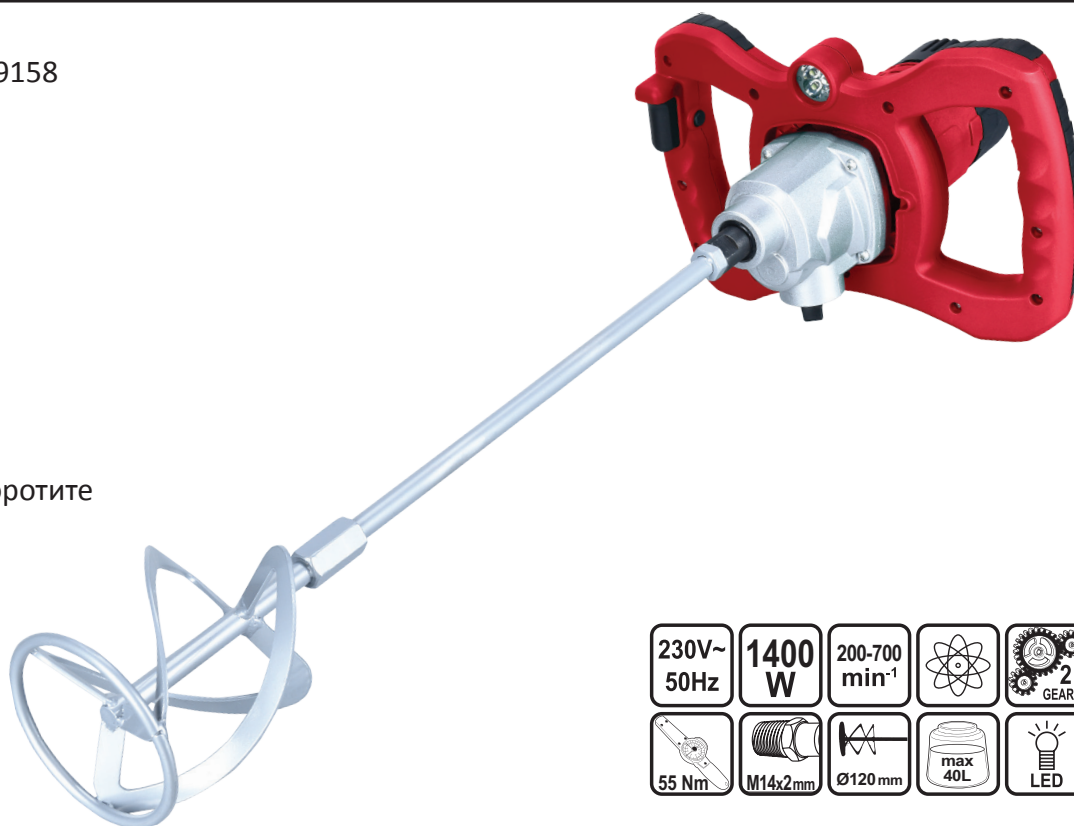

## RD-HM08 Миксер LED

Art. No.: 078509

Баркод: 3800972009158

- Регулиране на оборотите
- LED светлина

### ТЕХНИЧЕСКИ ХАРАКТЕРИСТИКИ

Захранващо напрежение	230 V AC
Честота на променливия ток	50 Hz
Мощност	1400 W
Механични скорости	2
Регулируеми обороти	200-700 min <sup>-1</sup>
Размер на присъединителната резба на бъркалката	M14 x 2 mm
Максимален диаметър на бъркалката	120 mm
Максимален капацитет	до 40 L
Ниво на звуково налягане L <sub>PA</sub>	87.6(A), KPA = 3 dB
Ниво на звукова мощност L <sub>WA</sub>	98.6(A), KWA = 3 dB
Ниво на вибрации	3.187, K = 1.5 m/s <sup>2</sup>
Клас на защита на изолацията	II