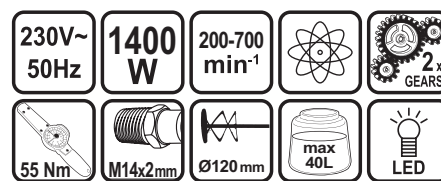

## RD-HM08 Миксер LED

Art. No.: 078509

Баркод: 3800972009158

- Регулиране на оборотите
- LED светлина

### ТЕХНИЧЕСКИ ХАРАКТЕРИСТИКИ

Захранващо напрежение	230 V AC
Честота на променливия ток	50 Hz
Мощност	1400 W
Механични скорости	2
Регулируеми обороти	200-700 min <sup>-1</sup>
Размер на присъединителната резба на бъркалката	M14 x 2 mm
Максимален диаметър на бъркалката	120 mm
Максимален капацитет	до 40 L
Ниво на звуково налягане L <sub>PA</sub>	87.6(A), KPA = 3 dB
Ниво на звукова мощност L <sub>WA</sub>	98.6(A), KWA = 3 dB
Ниво на вибрации	3.187, K = 1.5 m/s <sup>2</sup>
Клас на защита на изолацията	II