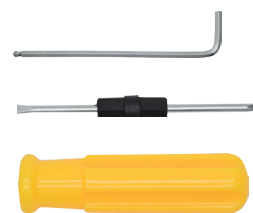

RD-DS04 Шлайфмашина за стени и тавани

Art. No.: 049905

Баркод: 3800972005280

- Специална конструкция на предпазителя на диска, за шлайфане до самия ръб на стената.
- Сгъваема, за удобство при транспортиране в удобен куфар.
- Регулиране на оборотите
- Velcro диск
- Прахоулавяне

ТЕХНИЧЕСКИ ХАРАКТЕРИСТИКИ

Захранващо напрежение	230 V AC
Честота на променливия ток	50 Hz
Мощност	710 W
Обороти на празен ход	700-1700 min ⁻¹
Диаметър на диска	225 mm
Макс. дължина на разгънатата машина и телескопично удължение	1.72 m
Дължина на разгънатата машината и събрано телескопично удължение	1,40 m
Макс. дължина на маркуча	4,50 m

ОКОМПЛЕКТОВКА

Шест броя шкурки 225 mm с едрина: 80, 100, 120, 150, 180 и 240	Куфар
Гъвкав гофриран маркуч с адаптер за прахосмукачка	
Двойнофункционална отвертка	
Шестограм	

ЛОГИСТИЧНА ИНФОРМАЦИЯ

Нето тегло	3.980 kg
Бруто тегло	9.160 kg
Размер на куфара	715x245x320 mm