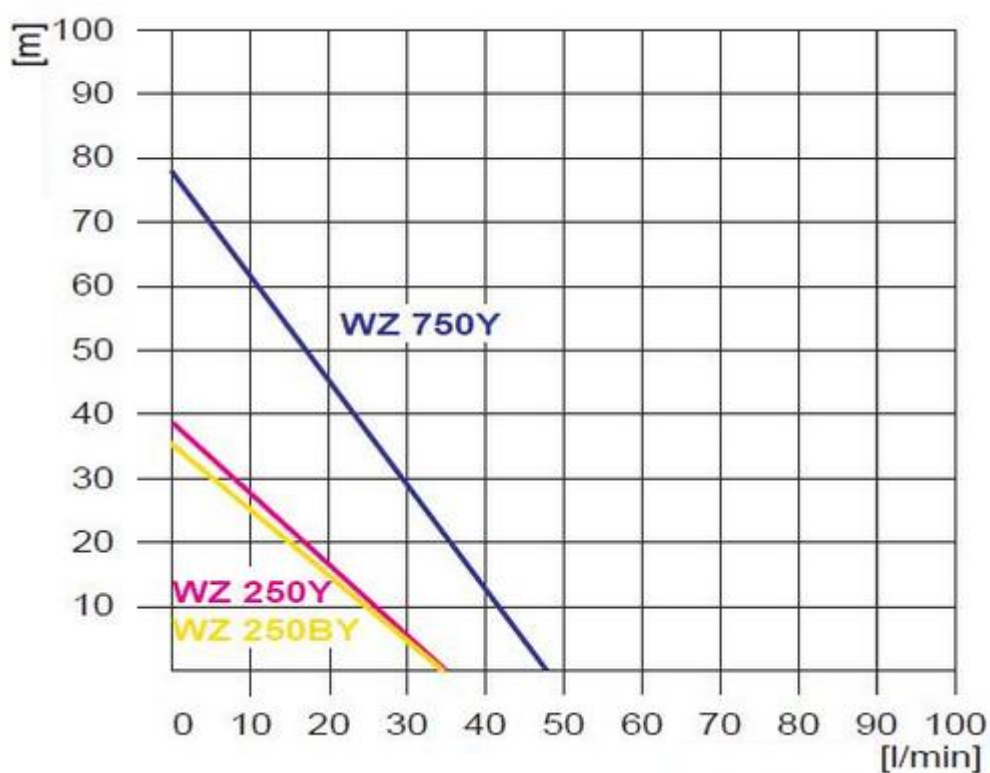

Помпа самозасмукваща AquaTecnica WZ 250

TYP	wydajność maks. [l/min]	wysokość podnoszenia maks. [m]	moc silnika [kW]	maks. prąd uzwojenia [A]	średnica króćców ssan./tlocz.	napięcie zasilania [V]
WZ 250	35	39	0,25	2,2	1"x1"	230
WZ 250B	35	36	0,25	1,6	1"x1"	230
WZ 750	48	78	0,75	5,6	1"x1"	230