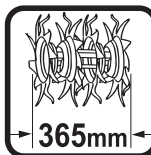

МОТОФРЕЗА ЕЛЕКТРИЧЕСКА

RD-ET03

RAIDER[®]
Garden Tools

Технически данни

- Захр. напрежение: 230 V
- Честота на променливия ток: 50 Hz
- Мощност: 1000 W
- Обороти на празен ход: 430 min⁻¹
- Работна ширина: 365 mm
- Работна дълбочина: 180 mm

1000
W

230V~
50Hz

430
min⁻¹

Логистична информация

- Art. No: 095113
- Размери: 600 x 280 x 425 mm
- Баркод: 380097200355
- Нетно тегло: 7.8 kg
- Брутно тегло: 9.2 kg