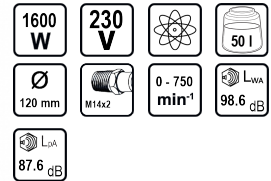

## Миксер 1600W 0-750min-1 RD-HM11

Артикулен номер: **078511**

Баркод: **3800972019720**

### ТЕХНИЧЕСКИ ХАРАКТЕРИСТИКИ

Параметър	Мерна единица	Стойност
Диаметър	mm	120
Захват		M14x2
Макс. обороти без натоварване	min-1	0 - 750
Номинална мощност	W	1600
Ниво на вибрации Ah неопределеност K = 1.5	m/s <sup>2</sup>	3.19
Ниво на звукова мощност LwA Неопределеност K=3	dB	98.6
Ниво на звуково налягане LpA Неопределеност K=3	dB(A)	87.6
Номинално захранващо напрежение	V	230
Регулируеми обороти		Да
Тип захранване		Мрежово
Макс. обем на разтвора	l	50

### ЛОГИСТИЧНА ИНФОРМАЦИЯ

Вид на пакета	Количество	Широчина Дължина Височина	Обем	Нето Бруто Тара	Баркод
бр.	1 бр.	0 x 0 x 0 см	0.00000 м3	0.0000 - 0.0000 - 0.0000 кг	3800972019720