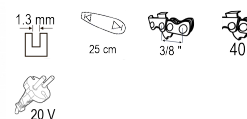

## R20 Резачка акум. 250mm (10") SDS 3/8".050" (1.3mm) 40 20V Solo RDP-SCHS20

Артикулен номер: **075710**

Баркод: **3800972016651**

- ✓ Raider Pro R20 System - One battery fits all!
- ✓ Лека и удобна
- ✓ Мощен BL мотор
- ✓ Верижна спирачка

### ТЕХНИЧЕСКИ ХАРАКТЕРИСТИКИ

| Параметър                       | Мерна единица | Стойност     |
|---------------------------------|---------------|--------------|
| Дебелина на водещите звена      | mm            | 1.3          |
| Дължина на шината               | cm            | 25           |
| Ниво на звуково налягане dB(A)  |               | 98.7         |
| Номинално захранващо напрежение | V             | 20           |
| Скорост на веригата             | m/s           | 5.6          |
| Стъпка на веригата              | "             | 3/8          |
| Тип захранване                  |               | Акумулаторно |
| Брой на водещите звена          |               | 40           |