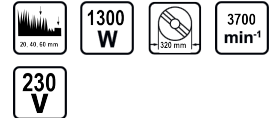

Косачка 1300W 32cm 35L 400m2 RD-LM36

Артикулен номер: **075340**

Баркод: **3800972020207**

- ✓ Обем на коша от 35 литра
- ✓ Регулиране нивото на косене
- ✓ Ширина на косене от 320 mm

ТЕХНИЧЕСКИ ХАРАКТЕРИСТИКИ

Параметър	Мерна единица	Стойност
Височина на косене	mm	20,40,60
Макс. обороти без натоварване	min-1	3700
Номинална мощност	W	1300
Номинално захранващо напрежение	V	230
Тип захранване		Мрежово
Широчина	mm	320
Макс. площ на косене	m ²	400