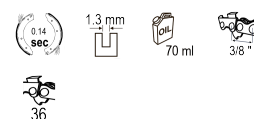

## R20 Кастрачка акум. Li-ion 200mm (8") 20V 2Ah 1h RDP-SPS20 Set

Артикулен номер: **075708**

Баркод: **3800972016637**

- ✓ За рязане на високи клони
- ✓ Телескопична дръжка
- ✓ Лека и тясна режеща глава

### ТЕХНИЧЕСКИ ХАРАКТЕРИСТИКИ

Параметър	Мерна единица	Стойност
Време за реагиране на спирачката	sec	0.14
Дебелина на водещите звена	mm	1.3
Дължина на шината	cm	20
Обем на резервоара за масло	ml	70
Скорост на веригата	m/s	10.8
Стъпка на веригата	"	3/8
Тип хранване		Акумулаторно
Брой на водещите звена		36