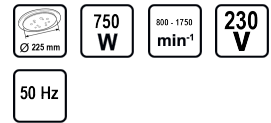

## Шлайфмашина за стени и тавани 750W Ø225mm сгъваема RD-DS08

Артикулен номер: **049910**

Баркод: **3800972025714**

- ✓ Голямата гъвкава глава осигурява повишена маневреност и ефективност по време на работния процес
- ✓ Мощен и издръжлив двигател осигуряваща висока скорост на шлайфане
- ✓ Възможност за регулиране на оборотите
- ✓ Възможност за свързване с прахосмукачка, като така се осигурява работа в условия на перфектна чистота
- ✓ Бърза и лесна смяна на шкурките, благодарение на системата за закрепване с велкро
- ✓ Специална конструкция на предпазителя на диска, за шлайфане до самия ръб на стената

### ТЕХНИЧЕСКИ ХАРАКТЕРИСТИКИ

Параметър	Мерна единица	Стойност
Диаметър на плота	mm	225
Макс. обороти без натоварване	min-1	800 - 1750
Номинална мощност	W	750
Номинално захранващо напрежение	V	230
Тип захранване		Мрежово
Честота на променливия ток	Hz	50