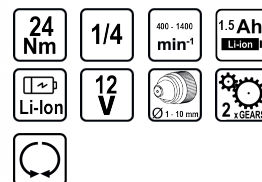

Бормашина акум. 12V 2-ск. 2*1.5Ah 24Nm RD-CDL35

Артикулен номер: **030165**

Баркод: **3800972025837**

- ✓ Бързоприлягащ челюстен патронник
- ✓ Механична двускоростна кутия
- ✓ Функционален дизайн
- ✓ Степени на регулиране на въртящия момент -18+1

ТЕХНИЧЕСКИ ХАРАКТЕРИСТИКИ

Параметър	Мерна единица	Стойност
Вид на акумулаторната батерия		Li-Ion
Макс. въртящ момент	Nm	24
Захват на инструмента	"	1/4
Макс. обороти без натоварване	min-1	400 - 1400
Напрежение на акумулатора	V	12
Обхват на патронника	mm	1 - 10
Скорости		2
Тип захранване		Акумулаторно
Тип на патронника		Бързозатягащ
Реверс		Да
Капацитет на батерията	Ah	1.5
Регулиране на въртящия момент		Да

ОКОМПЛЕКТОВКА

Батерия	2 бр.
Зарядно устройство	1 бр.

ЛОГИСТИЧНА ИНФОРМАЦИЯ

Вид на пакета	Количество	Широчина Дължина Височина	Обем	Нето Бруто Тара	Баркод
бр.	1 бр.	6 x 21 x 18 см	0.00227 м3	1.1688 - 1.2313 - 0.0625 кг	3800972025837