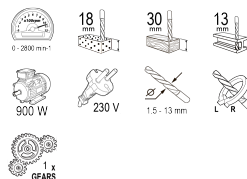

### Бормашина 900W 13mm самоз. мет. патр. мет. корпус RDP-ID46

Артикулен номер: **010203**

Баркод: **3800972026872**

- ✓ Бързозатягащ метален патронник
- ✓ Реверс
- ✓ Ударна функция
- ✓ Регулируеми обороти
- ✓ Спомагателна ръкохватка

#### ТЕХНИЧЕСКИ ХАРАКТЕРИСТИКИ

Параметър	Мерна единица	Стойност
Макс. обороти без натоварване диапазон (min-1)	min-1	0 - 2800
Макс. отвор при пробиване в бетон (mm)	mm	18
Макс. отвор при пробиване в дърво (mm)	mm	30
Макс. отвор при пробиване в стомана (mm)	mm	13
Номинална мощност (W)	W	900
Номинално захранващо напрежение (V)	V	230
Обхват на патронника (mm)	mm	1.5 - 13
Реверс		Да
Регулиране на въртящия момент		Не
Скорости		1
Тип електромотор		Четков
Тип захранване		Мрежово
Тип на патронника		Безключов
Функция удар		Да