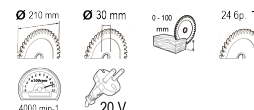

R20 Циркуляр акум. наст. Li-ion ø210mm Solo RDP-SMS20

Артикулен номер: **030162**

Баркод: **3800972019782**

- ✓ Изключително прецизен с висока точност за професионални резултати
- ✓ Лесната регулация на наклона, завъртането и дълбочината на рязане позволяват безпроблемна обработка на различни дървени елементи
- ✓ За запазване на работната площ чиста, машината за рязане има връзка за прахоотвод

ТЕХНИЧЕСКИ ХАРАКТЕРИСТИКИ

Параметър	Мерна единица	Стойност
Външен диаметър на диска (mm)	mm	210
Вътрешен диаметър на диска (mm)	mm	30
Дълбочина на рязане (mm)	mm	0 - 100
Зъби на диска	бр.	24
Макс. обороти без натоварване (min-1)	min-1	4000
Номинално захранващо напрежение (V)	V	20
Тип захранване		Акумулаторно
Капацитет на рязане 45°/45° (mm)	mm	35x85

ОКОМПЛЕКТОВКА

Диск	1 бр.
Тестова батерия за проверка на машината	1 бр.
Тестово зарядно подходящо за батерията в окомплектовката	1 бр.

ЛОГИСТИЧНА ИНФОРМАЦИЯ

Вид на пакета	Количество	Широчина Дължина Височина	Обем	Нето Бруто Тара	Баркод
брой	1 брой	0 x 0 x 0 см	0.00000 м3	0.0000 - 0.0000 - 0.0000 кг	3800972019782