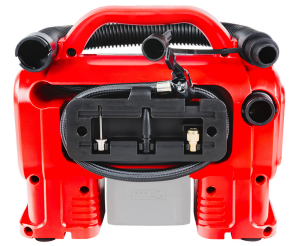

R20 Компресор & 12V 11bar LED дисплей акceso. Solo RDP-JAC20

Артикулен номер: **089411**

Баркод: **3800972031968**

- ✓ Двойно захранване:
Компресорът работи както с 12V, така и с 20V батерии, което го прави гъвкав за използване в различни ситуации - в дома, автомобила или на път
- ✓ Максимално налягане:
RDP-JAC20 може да достигне налягане до 11 бара, което е повече от достатъчно
- ✓ Вграденият LED дисплей
позволява прецизно управление и следене на налягането в реално време, като осигурява точност и контрол по време на работа
- ✓ Благодарение на лекото си тегло и ергономичен дизайн, компресорът е лесен за пренасяне и съхранение, което го прави идеален за пътувания
- ✓ Машината се предлага без батерия и зарядно

11
bar

90
W

20
V

ТЕХНИЧЕСКИ ХАРАКТЕРИСТИКИ

Параметър	Мерна единица	Стойност
Изходящ дебит (l/min)	l/min	400
Макс. работно налягане (bar)	bar	11
Номинална мощност (W)	W	90
Номинално захранващо напрежение (V)	V	20
Тип захранване		Акумулаторно

ОКОМПЛЕКТОВКА

Кабел за захранване от запалка на автомобил 3m	1 бр.
Накрайници	3 бр.

ЛОГИСТИЧНА ИНФОРМАЦИЯ

Вид на пакета	Количество	Широчина Дължина Височина	Обем	Нето Бруто Тара	Баркод
брой	1 брой	15.3 x 24 x 25.9548 см	0.00953 м ³	0.3100 - 0.3875 - 0.0775 кг	3800972031968
кашон	6 брой	0 x 0 x 0 см	0.00000 м ³	2.3250 - 2.3250 - 0.0000 кг	38009720319686